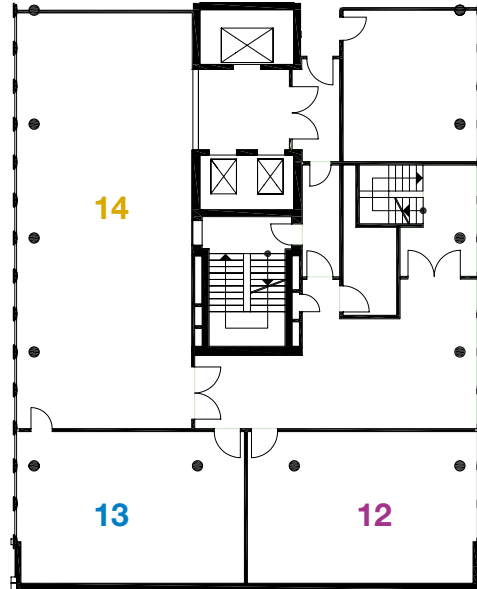

Ground floor

1. floor

Rooms/People	Theatre style	Class-room	U-Shape	m ²	Ceiling height	Door height	Door width	Power socket	Telephone	WLAN	Daylight
1 Sydney (S)	90	40	26	120	4,00	2,05	1,90	37	Yes	Yes	Yes
2 Tokio (T)	90	40	26	120	4,00	2,05	1,90	29	Yes	Yes	Yes
3 Montreal (M)	90	40	26	120	4,00	2,05	1,90	37	Yes	Yes	Yes
4 Sydney + Tokio	190	100	50	240	4,00	2,05	1,90	66	Yes	Yes	Yes
5 S+T+M	290	180	78	360	4,00	2,05	1,90	103	Yes	Yes	Yes
6 Helsinki	25	12	10	35	3,30	2,05	0,90	5	Yes	Yes	Yes
7 Rom	25	12	10	35	3,30	2,05	0,90	5	Yes	Yes	Yes
8 Paris	30	16	12	45	3,30	2,05	0,90	5	Yes	Yes	Yes
9 Amsterdam	30	16	12	45	3,30	2,05	0,90	5	Yes	Yes	Yes
10 London	35	24	14	48	3,30	2,05	0,90	5	Yes	Yes	Yes
11 Athen	15	10	10	33	3,30	2,05	0,90	5	Yes	Yes	Yes
12 Berlin	50	34	18	67	2,70	2,22	1,00	5	Yes	Yes	Yes
13 Stockholm	50	34	18	67	2,70	2,22	1,00	5	Yes	Yes	Yes
14 Atlanta	100	60	38	137	2,70	2,22	1,90	45	Yes	Yes	Yes