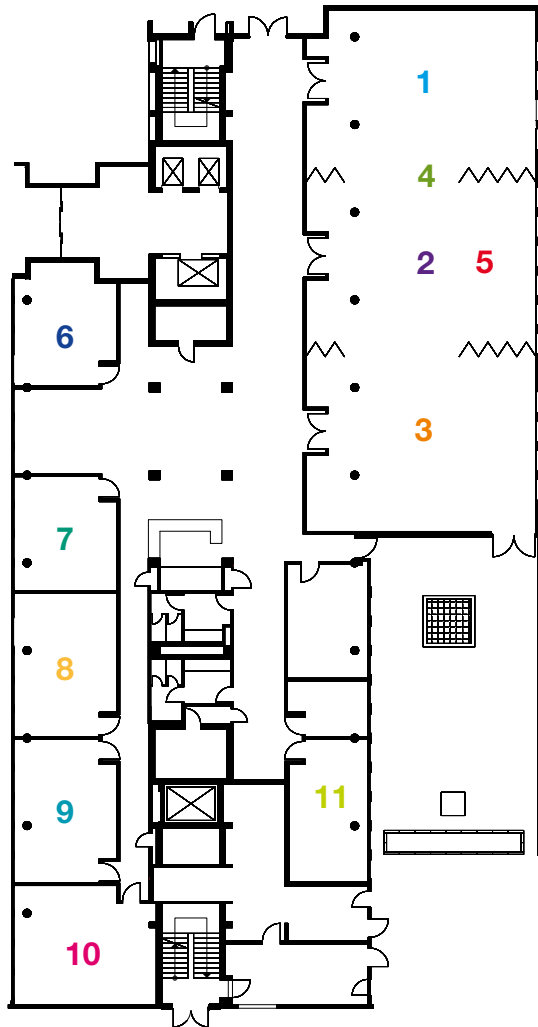

Ground floor

1. floor

Rooms/People	Theatre style	Class-room	U-Shape	m ²	Ceiling height	Door height	Door width	Power socket	Telephone	WLAN	Daylight
1 Sydney (S)	90	40	26	120	4,00	2,05	1,90	37	Yes	Yes	Yes
2 Tokio (T)	90	40	26	120	4,00	2,05	1,90	29	Yes	Yes	Yes
3 Montreal (M)	90	40	26	120	4,00	2,05	1,90	37	Yes	Yes	Yes
4 Sydney + Tokio	190	100	50	240	4,00	2,05	1,90	66	Yes	Yes	Yes
5 S+T+M	290	180	78	360	4,00	2,05	1,90	103	Yes	Yes	Yes
6 Helsinki	25	12	10	35	3,30	2,05	0,90	5	Yes	Yes	Yes
7 Rom	25	12	10	35	3,30	2,05	0,90	5	Yes	Yes	Yes
8 Paris	30	16	12	45	3,30	2,05	0,90	5	Yes	Yes	Yes
9 Amsterdam	30	16	12	45	3,30	2,05	0,90	5	Yes	Yes	Yes
10 London	35	24	14	48	3,30	2,05	0,90	5	Yes	Yes	Yes
11 Athen	15	10	10	33	3,30	2,05	0,90	5	Yes	Yes	Yes
12 Berlin	50	34	18	67	2,70	2,22	1,00	5	Yes	Yes	Yes
13 Stockholm	50	34	18	67	2,70	2,22	1,00	5	Yes	Yes	Yes
14 Atlanta	100	60	38	137	2,70	2,22	1,90	45	Yes	Yes	Yes